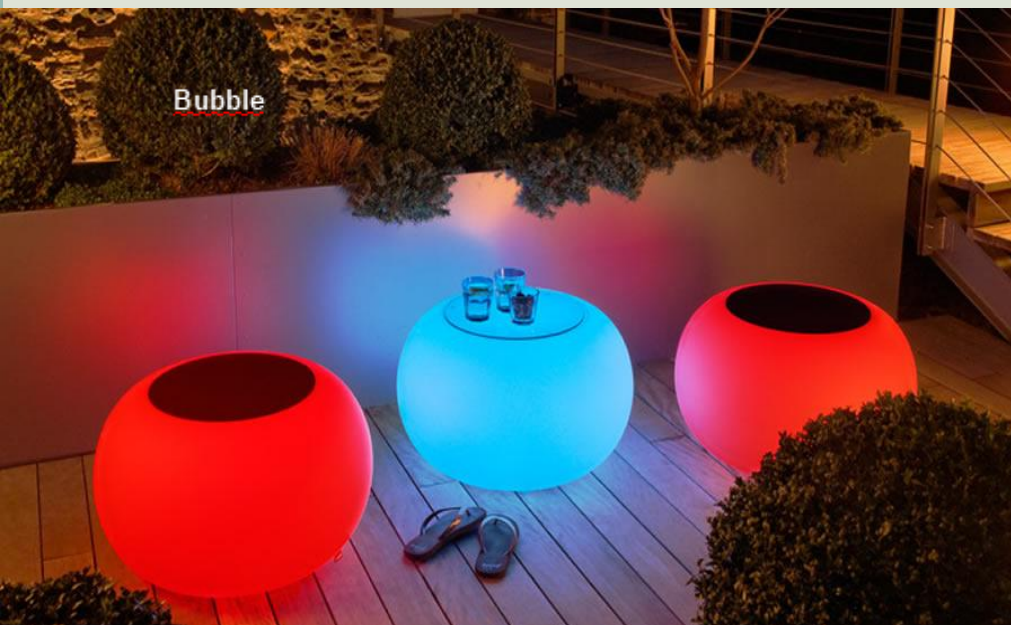

Assise : Sans fil, led RGB + Blanc avec télécommande

Canapé Rap, fauteuil Lounge (droit et d'angle), cube, banc Snake et Ypsilon, pouf Samoa

MOBILIER LUMINEUX DISPONIBLE A LA LOCATION :

Table Basse : Sans fil, led RGB + Blanc avec télécommande

Yoan : D60*H45 cm

Bubble : D68*H41 cm (avec plateau de verre)

Lounge : 70*70*H40 cm

Kubo : 40*40*40 cm

MOBILIER LUMINEUX DISPONIBLE A LA LOCATION :

Mange debout : Sans fil, led RGB + Blanc avec télécommande