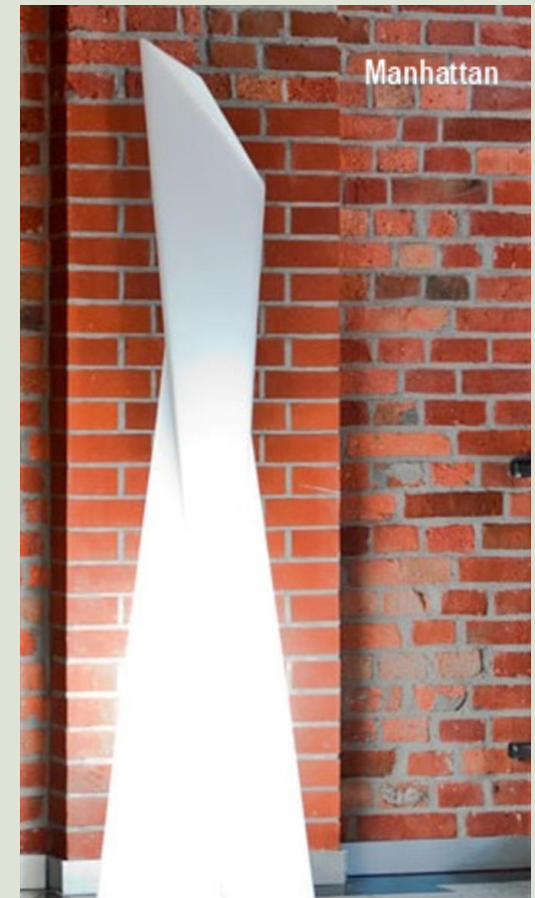

MOBILIER LUMINEUX DISPONIBLE A LA LOCATION :

Lampadaire:

Manhattan : 40*H190 cm Sans fil, led RGB + Blanc avec télécommande

XL : D60*H200 cm : Sans fil, led RGB + Blanc avec télécommande

Damen : D40*H150 cm, Kit électrique