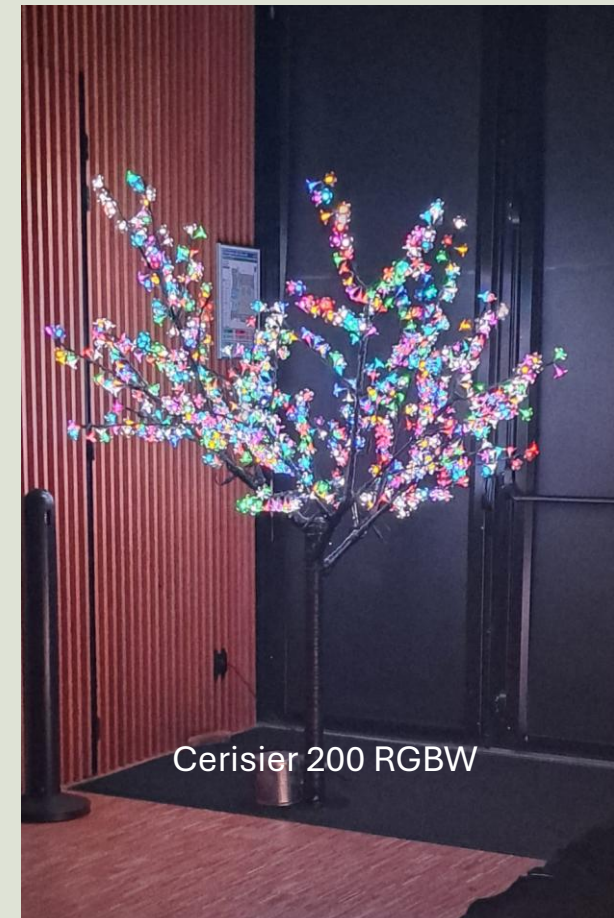

MOBILIER LUMINEUX DISPONIBLE A LA LOCATION :

Arbres lumineux : Tronc en acier recouvert de résine noire, branches flexibles et orientables, sur secteur, usage intérieur / extérieur

Illumination RGB + Blanc, avec télécommande, choix de couleur, changement de couleur, choix intensité lumineuse, multi-couleur simultanée, effet scintillement, etc..

Cerisier : H200 cm (9 branches, 864 leds)

Cerisier : H250 cm (12 branches, 1152 leds)

Illumination Mono couleur

Cerisier : H140 cm (8 branches, 560 leds) : couleur disponible: blanc, bleu, violet, rouge

Cerisier : H200 cm (6 branches, 648 leds) : couleur disponible: blanc, bleu, violet, rouge, vert

Cerisier : H210 cm (16 branches, 960 leds) : couleur disponible : blanc

Peupliers : H250 cm (25 branches, 840 leds) : couleur disponible : blanc

Peupliers : H350 cm (35 branches, 1776 leds) : couleur disponible : blanc

Bonsais : H130 cm (8 branches, 384 leds) : couleur disponible: blanc, bleu, violet, rouge

Bonsais : H200 cm (10 branches, 700 leds) : couleur disponible: blanc, bleu, violet, rouge