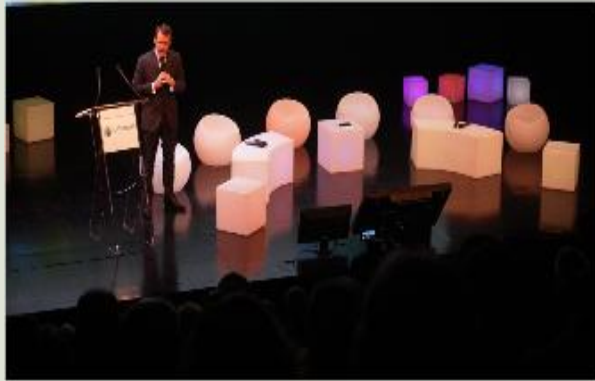

Ils nous font confiance